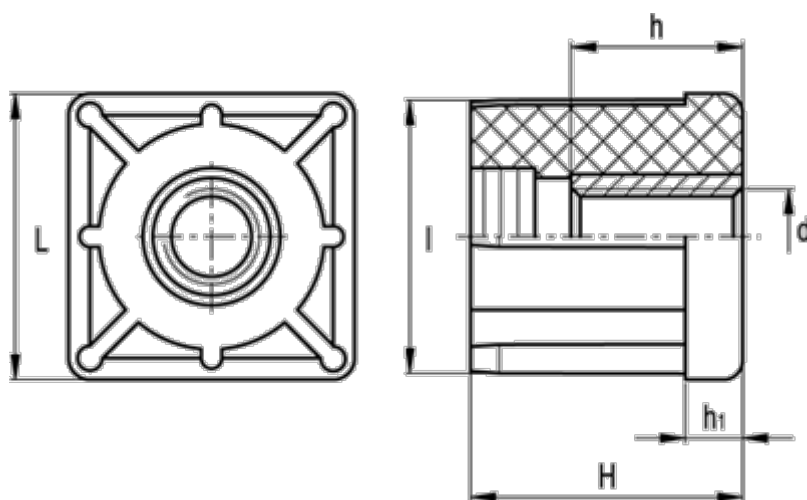

Varenummer: 2310320081
Beskrivelse: E+G Gevindbøsning
NDX.Q-40x1.5-M8

Mål

d	= M8	Udvendig rørstørrelse = 40
h	= 10	Vægt (g) = 47
H	= 38	
h1	= 8	
Indvendig rørstørrelse	= 37.0	
l	= 37.0	
L	= 40	
Rørvæg tykkelse	= 1.5	